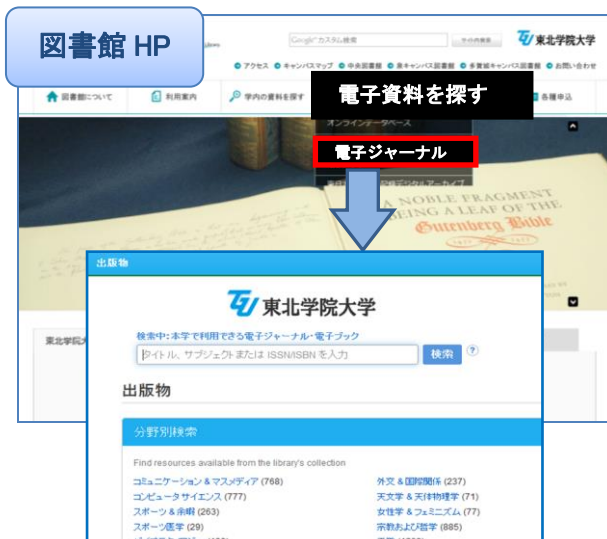

電子ジャーナルの検索ページが新しくなりました！

EBSCO 社製電子ジャーナルリスト「A to Z」から、「Full Text Finder」へ移行しました。リスト方式がアルファベット順から分野別に変更されるとともに、検索スピードが大幅に向上しました。レポートや論文作成、研究の参考にご活用ください。左の検索ページへは東北学院大学図書館 HP よりアクセスできます。是非、ご利用ください！