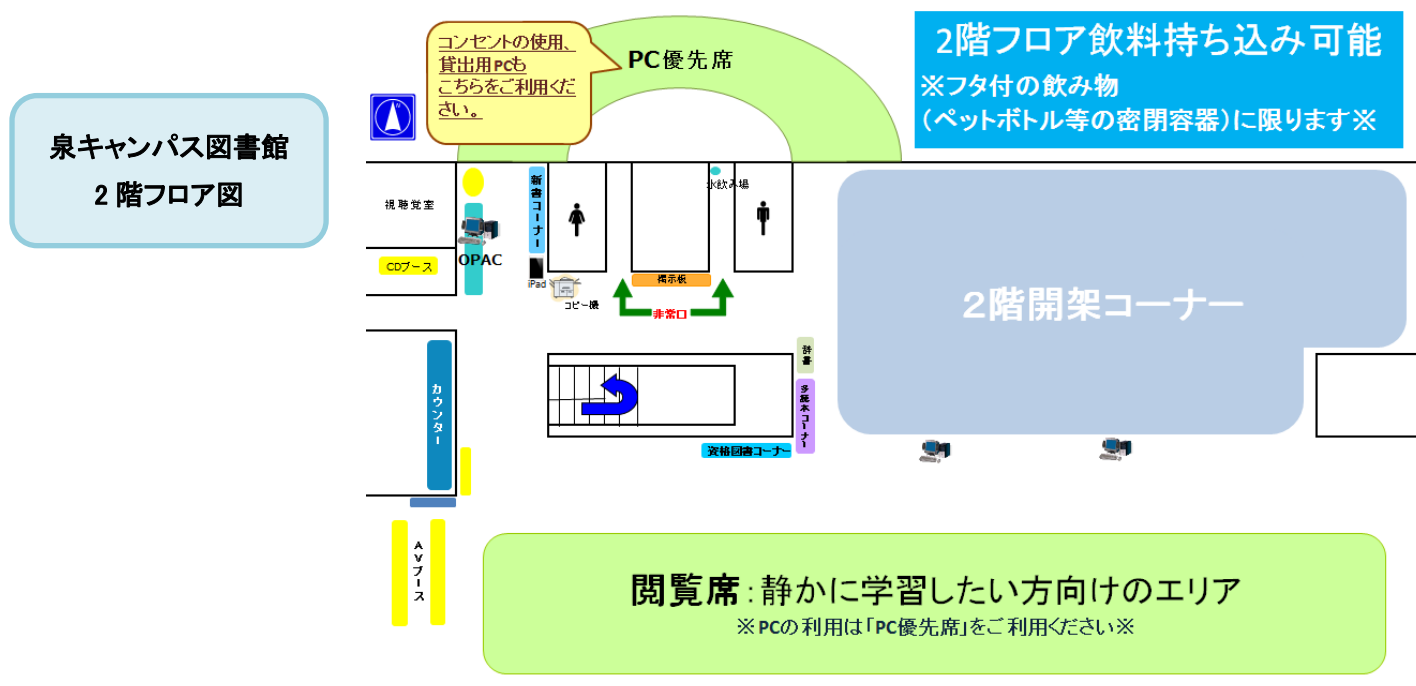

※長期貸出は再貸出の対象外となります。

※9月2日(金)より、通常貸出となります。

入退館ゲート設置工事・蔵書点検のお知らせ

夏季休暇期間中、各キャンパス図書館では入退館ゲート変更のための設置工事が行われます。また、同期間に中央図書館、泉キャンパス図書館では蔵書点検を実施し、下記の通り一部利用を制限させていただく期間がございます。ご迷惑をおかけしますが、ご理解とご協力をお願いいたします。

図書館	入退館ゲート設置工事期間
中央図書館	8月17日(水)～8月19日(金)
泉キャンパス図書館	8月22日(月)～8月24日(水)
多賀城キャンパス図書館	8月24日(水)～8月26日(金)

利用制限のお知らせ

●中央図書館●

8月17日(水)～8月19日(金)

蔵書点検のため開館時間が
13:00～19:30 となります。

●泉キャンパス図書館●

8月22日(月)～8月24日(水)

入退館ゲート工事の為、
終日、閉館となります。

パソコン利用・飲料持ち込みエリアの拡大について

泉キャンパス図書館では、7月1日(金)より2階フロアへの飲料持ち込みが可能となりました。また館内でのパソコン利用について、中央図書館、多賀城キャンパス図書館ではすべての閲覧席で、泉キャンパス図書館では1階閲覧席での利用が可能となりました。

なお、泉キャンパス図書館2階閲覧席でのパソコン利用は、静粛スペースと区別するためPC優先席をご利用ください。詳しくは下記のフロア図をご覧ください。

利用マナーを守ってご利用ください

飲料持ち込み可能エリアについて

- ふたつき容器飲料(ペットボトルやマイボトルなど)の持ち込みが可能です。
- 飲んだ後は必ずふたを閉め、館内および資料を汚さないよう留意してください。
- 万一資料や施設を汚した場合には、すぐにカウンターまでお知らせください。
※ 資料の汚損・破損は現物により弁済していただきます
- 館内での食事(アメ・ガム等も含む)はできません。

パソコン利用について

- 電源確保が必要な方はPC 優先席をご使用ください。
- PC のスピーカーはOFF・ミュートにするか、ヘッドフォンを装着し音が漏れないようにしてください。