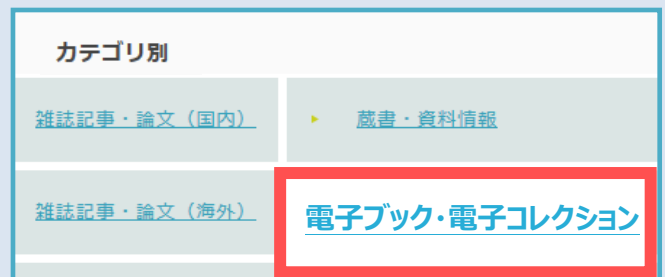

アメリカ数学会などにより各国で開催される学会や国際会議等の議事録をまとめたもの。
数学における最新知見と研究動向を常に把握するために欠かせない資料です。

< アクセス方法 >

※アクセス数に制限があります。

終了する時は必ずログアウトボタンを押してください。

- ①HP トップページをスクロールし、データベースをクリック ②「電子ブック・電子コレクション」をクリック

- ③コンテンツを選ぶ

★本文の必要な部分は、ダウンロード・プリントアウトできます。(著作権の範囲内)