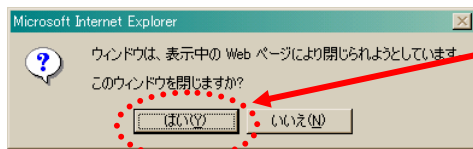

桜の聖母短期大学図書館情報センター

福島学院短期大学図書館情報センター

図書館からのお願い

河北新報データベース（カーデー：KD）の利用について

河北新報データベース（カーデー：KD）の利用を終了する場合には、必ず画面上部のログアウトをクリックして、全ての画面（ウィンドウ）を閉じてください。

【ログアウト】  
をクリックして  
から・・・

【はい】をクリック  
して終了となります。