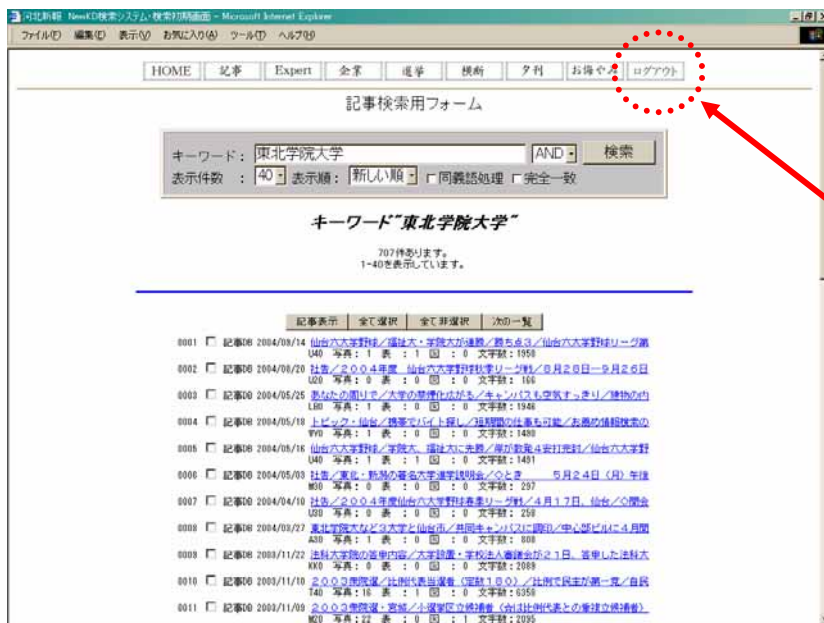

【秋田県】

秋田桂城短期大学附属図書館

【山形県】

山形大学附属図書館

同 医学部分館

同 工学部分館

同 農学部分館

山形県立保健医療大学附属図書館

山形県立米沢女子短期大学附属図書館

東北芸術工科大学図書館

羽陽学園短期大学附属図書館

山形短期大学附属図書館

【福島県】

福島大学附属図書館

会津大学情報センター附属図書館

会津大学短期大学部附属図書館

福島県立医科大学附属図書館

いわき明星大学図書館

奥羽大学図書館

郡山女子大学図書館

東日本国際大学・いわき短期大学昌平図書館

日本大学工学部図書館

桜の聖母短期大学図書館情報センター

福島学院短期大学図書館情報センター

図書館からのお願い

河北新報データベース（カーデー：KD）の利用について

河北新報データベース（カーデー：KD）の利用を終了する場合には、必ず画面上部のログアウトをクリックして、全ての画面（ウィンドウ）を閉じてください。

【ログアウト】
をクリックして
から・・・