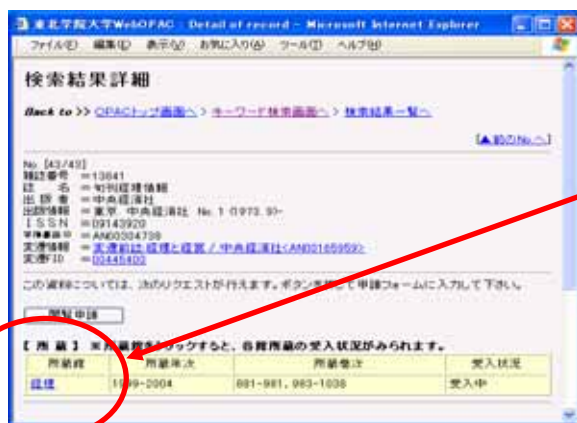

図書館以外の学内所蔵資料(研究機関)の利用について

東北学院大学OPACで検索した結果、利用したい図書資料が図書館に所蔵しておらず、各研究所・資料室が所蔵している場合、直接利用することができます。学生証を携帯のうえ、研究機関事務課窓口（総合研究棟1階）で手続きしてください。なお、利用は閲覧のみとなります。

所蔵館が下表内の研究所・資料室の場合、直接利用することができます。
(注) 所蔵館が**法科大学院**のものは利用できません。

利用時間：月～土 / 9:00～19:30

ただし、礼拝時間・昼休み時間は除きます

	研究所・資料室名	Tel	所 在	備 考	
研 究 機 関 事 務 課	英語英文学研究所	022-264-6401	土樋キャンパス 法科大学院 総合研究棟1階	英語、英米文学、英語研究に関する学術雑誌などの資料を所蔵しています。	
	キリスト教文化研究所			キリスト教関連の文献資料の調査および蒐集に努めています。	
	東北文化研究所	022-264-6430		北海道・東北六県の自治体史を中心に蒐集しています。	
	経済研究資料室 経 理 研 究 所 東北産業経済研究所	022-264-6340		経済関係の論集および雑誌・資料等を収蔵しています。	
	社会福祉研究所	022-264-6362		一般書店等では入手困難な社会福祉関連雑誌の収集に努めています。	
	法学研究資料室 法学政治学研究所	022-264-6406		法律関係の雑誌を中心に、法令集や判例集を所蔵しています。	
	ヨーロッパ文化研究所	022-264-6379		土樋キャンパス 7号館4階	イギリス・アメリカの学位論文を中心に蒐集しています。 利用時間：月～金 / 9:00～17:00