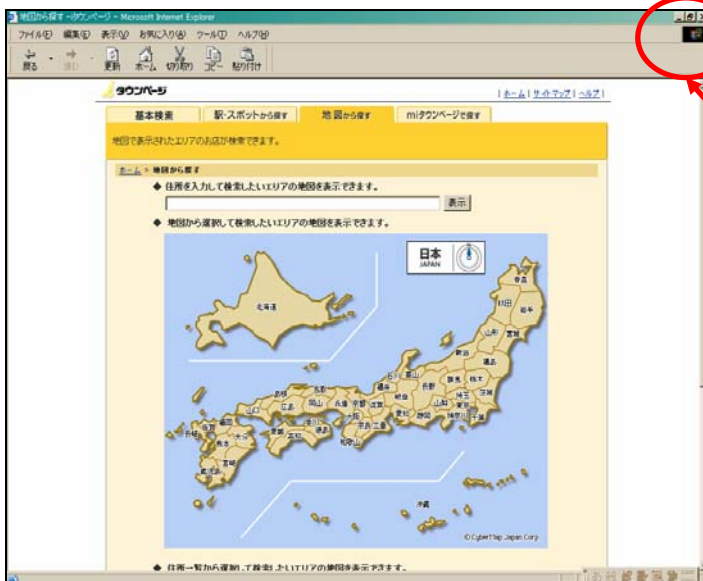

なお、ご不明の点や掲載してほしいサイト等のご要望がありましたら、中央図書館閲覧カウンターへお気軽にお問い合わせください。

《 お役立ちリンク集 》 掲載サイト一覧

ジャンル	サイト名	主な提供情報
書籍	本をさがす	書籍検索 (71 万点)
	日本の古本屋	古書検索・古書店検索 (2400 軒)
交通	ジョルダン株式会社	乗換案内
	えきから時刻表	乗換案内
	仙台市交通局	市バス・地下鉄時刻表
	宮城交通	時刻・運賃検索
	仙台発着長距離バス時刻表	時刻表
	仙台空港	フライト情報
郵便	郵次郎	郵便番号検索
電話	タウンページ	電話番号検索
気象	気象庁	防災気象情報検索
地図	いつもガイドーゼンリンの詳しい地図サイトー	地図検索
役所	宮城県	宮城県公式ウェブサイト
	仙台市	仙台市公式ウェブサイト

利用方法

- (1) 《 お役立ちリンク集 》 のアイコンをダブルクリックする。

- (2) 利用したいサイトのアドレスをダブルクリックする。

- (3) 選択したサイトが開いたら、各サイトの利用手順に従ってご利用ください。

- ※ 画面を大きくしたい場合は、ウィンドウ右上にある**最大化ボタン**をクリックしてください。(マウス操作による大きさの変更はできません)

- (4) 利用を終了する場合は、ウィンドウ右上にある**閉じるボタン**で画面を閉じてください。