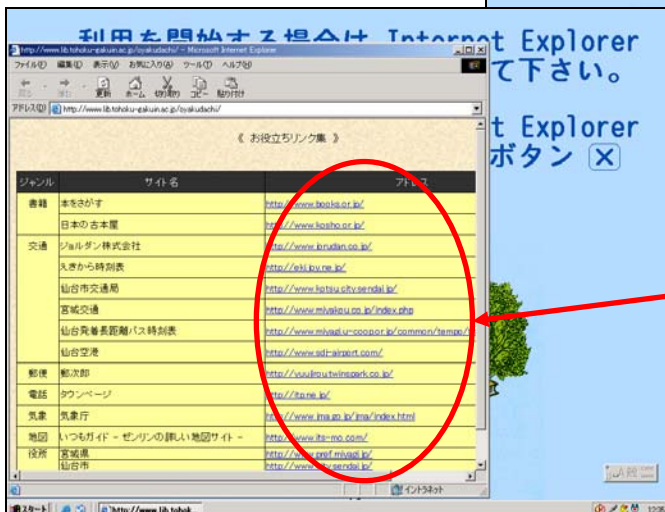

卒業後の利用は館内閲覧のみで、図書の貸出は行いません。

詳しくは、各キャンパス図書館閲覧カウンターへお問い合わせください。

中央図書館からのご案内

《お役立ちリンク集》の試験運用について

中央図書館では、試験的に、OPACコーナーに設置している検索用パソコンに《お役立ちリンク集》のアイコンを設定いたしました。下記のとおり、各公共交通機関の時刻表、郵便番号、地図等の検索サイトをご用意いたしましたので、どうぞご利用ください。

なお、ご不明の点や掲載してほしいサイト等のご要望がありましたら、中央図書館閲覧カウンターへお気軽にお問い合わせください。

《 お役立ちリンク集 》 掲載サイト一覧

ジャンル	サイト名	主な提供情報
書籍	本をさがす	書籍検索 (71 万点)
	日本の古本屋	古書検索・古書店検索 (2400 軒)
交通	ジョルダン株式会社	乗換案内
	えきから時刻表	乗換案内
	仙台市交通局	市バス・地下鉄時刻表
	宮城交通	時刻・運賃検索
	仙台発着長距離バス時刻表	時刻表
	仙台空港	フライト情報
郵便	郵次郎	郵便番号検索
電話	タウンページ	電話番号検索
気象	気象庁	防災気象情報検索
地図	いつもガイドーゼンリンの詳しい地図サイトー	地図検索
役所	宮城県	宮城県公式ウェブサイト
	仙台市	仙台市公式ウェブサイト

利用方法

- (1) 《 お役立ちリンク集 》 のアイコンをダブルクリックする。

- (2) 利用したいサイトのアドレスをダブルクリックする。

- (3) 選択したサイトが開いたら、各サイトの利用手順に従ってご利用ください。

- ※ 画面を大きくしたい場合は、ウィンドウ右上にある**最大化ボタン**をクリックしてください。(マウス操作による大きさの変更はできません)

- (4) 利用を終了する場合は、ウィンドウ右上にある**閉じるボタン**で画面を閉じてください。