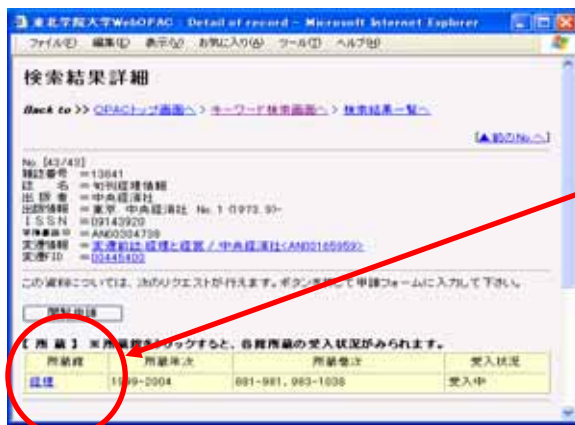

多賀城キャンパス図書館からのお知らせ

2階閲覧室にOPACを1台増設いたしました。図書資料の検索にご活用ください。

研究所・資料室所蔵の図書資料利用について

東北学院大学OPACで検索した結果、利用したい図書資料が図書館に所蔵しておらず、各研究所・資料室で所蔵している場合、直接利用することができます。学生証を携帯のうえ、研究機関事務課窓口（土樋キャンパス総合研究棟1階）で手続きしてください。なお、利用は閲覧のみとなります。