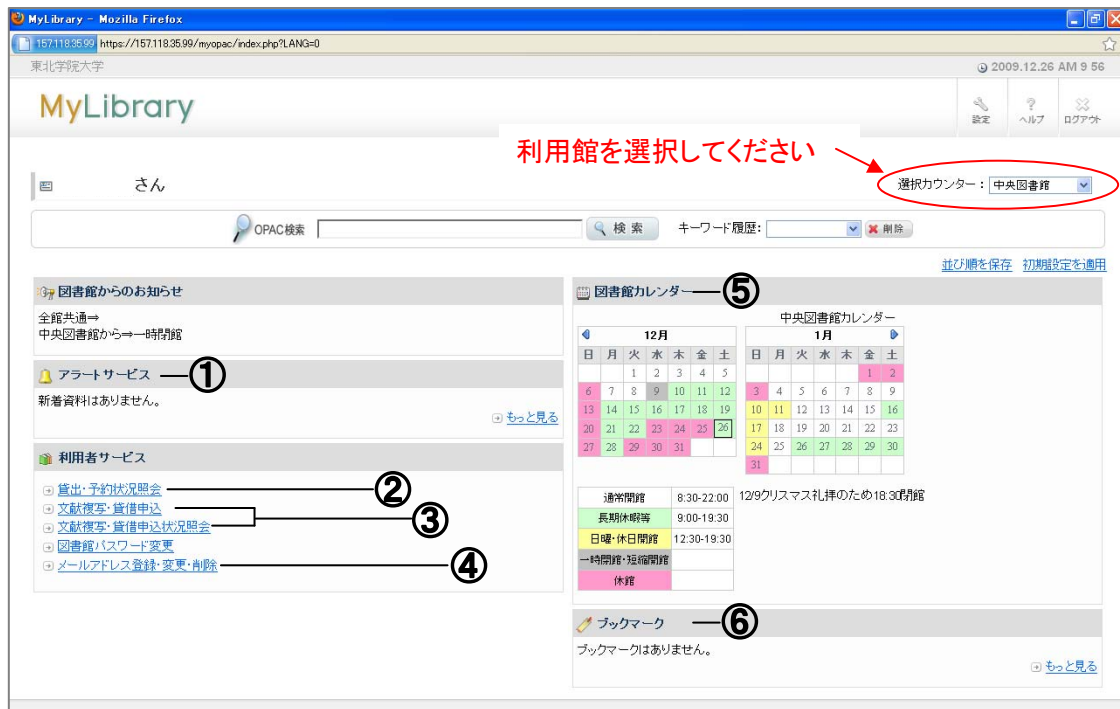

MyLibrary はじめました

マイ・ライブラリー

MyLibraryとは、インターネットを通じてアクセスできる資料・資源・検索ツールなどを用途に合わせて整理しておける、あなただけのWeb図書館です。

図書館 OPAC 上部の MyLibrary のタブをクリックするか、URL を直接入力してご利用ください。
(<https://www.lib.tohoku-gakuin.ac.jp/myopac/>)

MyLibraryでできること

- ① 新着アラートサービス(登録したキーワード等による図書・雑誌新着情報のお知らせ)
- ② 貸出状況・返却履歴の照会(登録すると、返却日の3日前にメールでお知らせもできます。)
- ③ 文献複写・現物貸借申込と状況照会(初回はカウンターで窓口設定の手続きが必要です)
- ④ メールアドレスの登録・変更
- ⑤ 図書館カレンダー(右上で利用館の選択をしてください)
- ⑥ ブックマーク機能(MyLibraryからのOPAC検索結果などを保存できます)

<今春予定>

教員購入図書申込・状況照会、学生要望図書申込・状況照会、横断検索

MyLibraryをはじめるには

- ・ 在学生・専任教職員の方は、東北学院総合ネットワーク認証アカウントで利用できます。
  ※「東北学院総合ネットワーク公式ホームページ」をご覧ください(<http://www.nc.tohoku-gakuin.ac.jp/>)
  ※在学生は「学生手帳 2009」の 132 ページをご覧ください
- ・ 非常勤教職員・卒業生の方は、パスワードの登録が必要になりますので、各館閲覧カウンターにお申し出ください。

各種サービスや利用方法の詳細は、各館閲覧カウンターまでお問い合わせください。