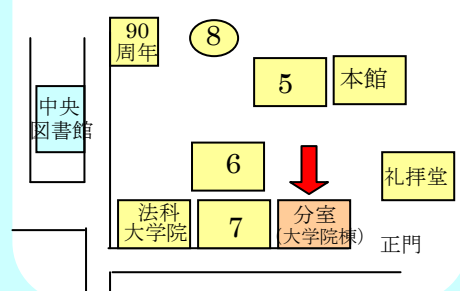

## 1F 閲覧室レイアウト

## 中央図書館分室フロア案内

書庫4階	洋書(LC)
書庫3階	和書(6~9類) 洋書(DC)
書庫2階	和書(0~6類)
書庫1階	和・洋雑誌等
開架1階	受付カウンター
	雑誌コーナー 書誌コーナー

入庫・閲覧申請の際はカウンターへお問い合わせください。

事務室および書庫内の壁面を増やすことで建物の強度があがり安全性が増しました。また、その壁面を利用し、閲覧室を用途に分けて細分化しました。

中央図書館分室は大学院生や教員の研究支援を目的として資料の収集をしておりますが、学部学生も利用することができます。専門資料をお探しの場合は是非ご利用ください。

## 土樋キャンパス見取図

使わないと  
損をする！